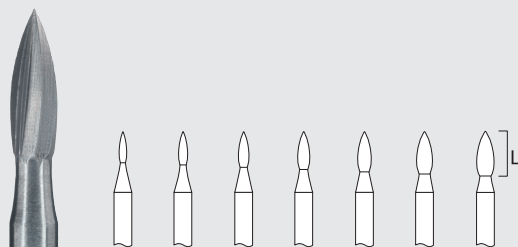

219

ID-No.	023
310 104 467 211 ...	023

C 219

ID-No.	012
500 104 467 211 ...	012
L mm	4,2

H · HP · PM · PM

Spezial-Werkzeuge

Special tools . Outils spéciaux . Herramientas especiales

8

ID-No.	010	012	014	016	018	021	023
310 104 243 001 ...	010	012	014	016	018	021	023
L mm	4,1	4,4	4,7	5,0	5,3	5,6	5,9

231

ID-No.	023	040	100
310 104 045 171 ...	023	040	100
L mm	0,2	0,3	0,5

C 231

ID-No.	023
500 104 045 171...	023
L mm	0,2