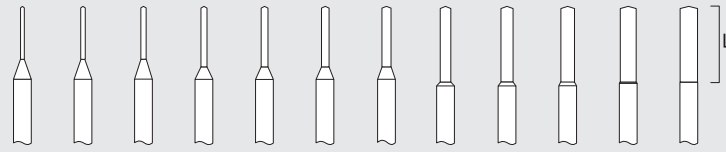

Spezial-Werkzeuge

Special tools · Outils spéciaux · Herramientas especiales

Spezial-Werkzeuge

Special tools · Outils spéciaux · Herramientas especiales

203

ID-No.	005	006	007	008	009	010	012	014	016	018	021	023
310 104 417 364 ...	005	006	007	008	009	010	012	014	016	018	021	023
L mm	8	8	8	8	8	8	8	10	10	10	10	10

Carbide Twist-Drill

C 203

ID-No.	005	006	007	008	009	010	012	014	016
500 104 417 364 ...	005	006	007	008	009	010	012	014	016
L mm	8	8	8	8	8	8	8	10	10

203 K

ID-No.	005	006	007	008
310 104 421 364 ...	005	006	007	008
L mm	5,5	5,5	5,5	5,8

ID-No.	010	012	014	016	018	021	023
310 104 243 001 ...	010	012	014	016	018	021	023
L mm	4,1	4,4	4,7	5,0	5,3	5,6	5,9

231

ID-No.	023	040	100
310 104 045 171 ...	023	040	100
L mm	0,2	0,3	0,5

C 231

ID-No.	023
500 104 045 171...	023
L mm	0,2