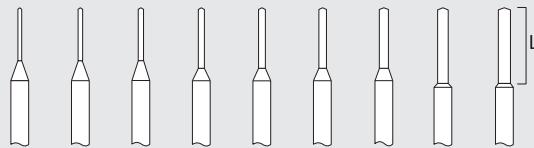

Spezial-Werkzeuge

Special tools · Outils spéciaux · Herramientas especiales

Spezial-Werkzeuge

Special tools · Outils spéciaux · Herramientas especiales

203

ID-No.	005	006	007	008	009	010	012	014	016	018	021	023
310 104 417 364 ...	005	006	007	008	009	010	012	014	016	018	021	023
L mm	8	8	8	8	8	8	8	10	10	10	10	10

Carbide Twist-Drill

C 203

ID-No.	005	006	007	008	009	010	012	014	016
500 104 417 364 ...	005	006	007	008	009	010	012	014	016
L mm	8	8	8	8	8	8	8	10	10

203 K

ID-No.	005	006	007	008
310 104 421 364 ...	005	006	007	008
L mm	5,5	5,5	5,5	5,8

ID-No.	010	012	014	016	018	021	023
310 104 243 001 ...	010	012	014	016	018	021	023
L mm	4,1	4,4	4,7	5,0	5,3	5,6	5,9

231

ID-No.	023	040	100
310 104 045 171 ...	023	040	100
L mm	0,2	0,3	0,5

C 231

ID-No.	023
500 104 045 171...	023
L mm	0,2